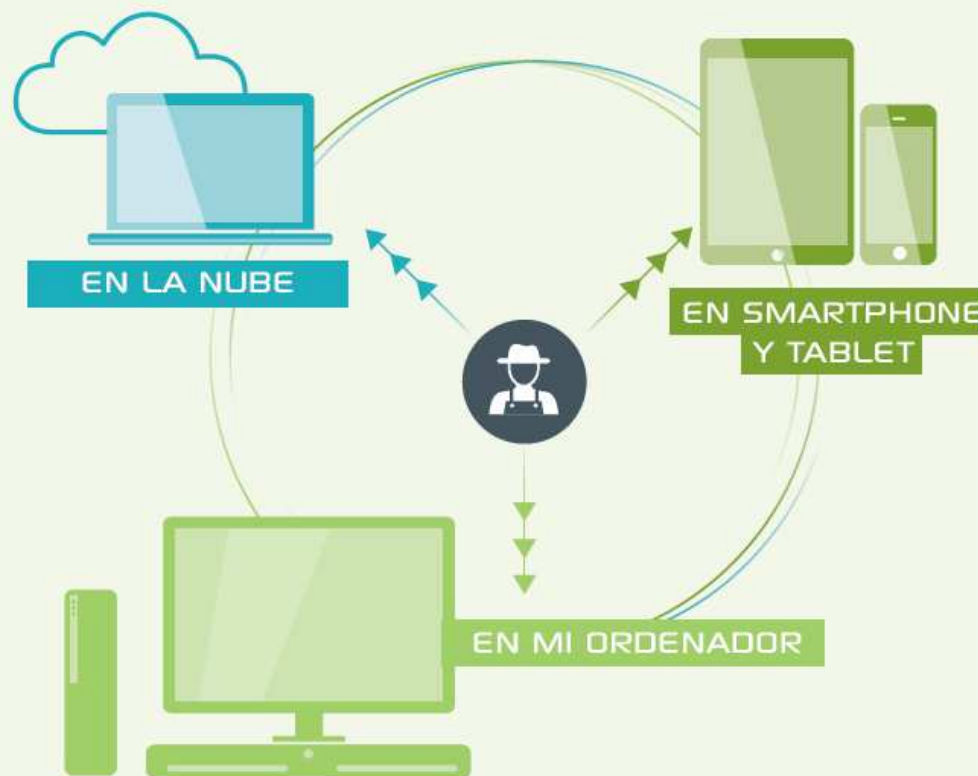

UNA SOLUCIÓN COMPLETA

UNA GAMA DE PROGRAMAS INFORMÁTICOS

Adaptada a cada sector y cada necesidad

UNA FORMACIÓN PERSONALIZADA

Realizada por un equipo de técnicos especialistas en su sector para garantizar un buen arranque

UN SERVICIO ANUAL DE ASISTENCIA Y MANTENIMIENTO QUE INCLUYE:

Asistencia a distancia por teléfono o Internet

Actualizaciones de los programas para adaptarse a las evoluciones administrativas, tecnológicas y funcionales

Formaciones locales o a distancia con los webinar temáticos

LA FUERZA DE UN GRUPO LÍDER

Desde

1983

al servicio de las explotaciones y empresas del sector

Líder europeo de la informática para agricultura, vitivinicultura y ganadería

Geofolia

UNA TECNOLOGÍA VANGUARDISTA

ARQUITECTURA DE ÚLTIMA GENERACIÓN CON POSIBILIDAD DE ELEGIR FUNCIONAMIENTO EN LOCAL O EN LA NUBE

ISAGRI
Informática para agricultura, ganadería y bodegas

ISAGRI S.L.
C/ Espinosa, 8 - 410 - 46008 Valencia
Tel: 902.170.570 - Fax: 902.170.569
E-mail: isagri@isagri.es - www.isagri.es